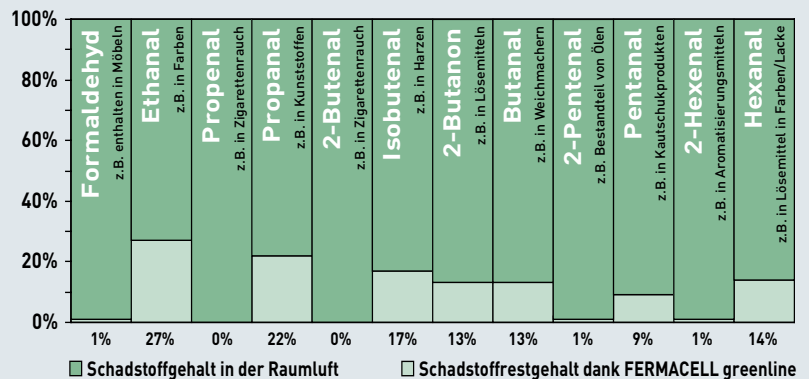

NEU! JETZT AKTIV FÜR
BESSERE RAUMLUFT

Die raumluftreinigende Kraft von Schafwolle jetzt praktischer: FERMACELL greenline

Millionen Menschen können jetzt aufatmen!

Es ist gelungen, die luftreinigende Wirkung von Schafwolle mit der FERMACELL Gipsfaser-Platte zu kombinieren.

FERMACELL greenline bindet Schadstoffe aus der Raumluft und bietet damit die Chance, durch den Innenausbau der Gesundheit langfristig Gutes zu tun.

Mit FERMACELL greenline werden die zahlreichen Vorteile der bereits wohngesunden FERMACELL Gipsfaser-Platte um eine weitere attraktive Komponente erweitert, die aktiv die Raumluft verbessert und so die Wohn- und Lebensqualität zusätzlich steigert.

FERMACELL greenline: Aktiver Beitrag für Wohlfühl-Räume

FERMACELL greenline - Vorteile auf einen Blick:

- FERMACELL greenline trägt aktiv zur Gesundheit der Menschen bei
- FERMACELL greenline bindet in der Raumluft enthaltene Schadstoffe wie Aldehyde und Ketone - auch unter Beschichtungen
- Die Schadstoff-Aufnahmekapazität von FERMACELL greenline hat Langzeitwirkung
- Die Wirkung von FERMACELL greenline wurde vom Kölner eco-INSTITUT untersucht und bestätigt
- FERMACELL greenline wird wie die herkömmliche FERMACELL Gipsfaser-Platte verarbeitet und birgt im Vergleich nur geringe Mehrkosten

Messbar weniger Schadstoffe durch den Einsatz von FERMACELL greenline

So funktioniert FERMACELL greenline:

- Die Plattenoberflächen werden werkseitig mit einem Wirkstoff auf Keratinbasis beschichtet.
- Die Wirkung von FERMACELL greenline basiert auf dem ökologischen Prinzip der Natur, genauer gesagt der Reinigungskraft von Schafwolle.
- In einem natürlichen Prozess werden Schadstoffe und Emissionen aufgenommen und dauerhaft gebunden.
- FERMACELL greenline funktioniert auch unter Oberbelägen, am besten unter diffusionsoffenen Anstrichen und Wandbelägen.